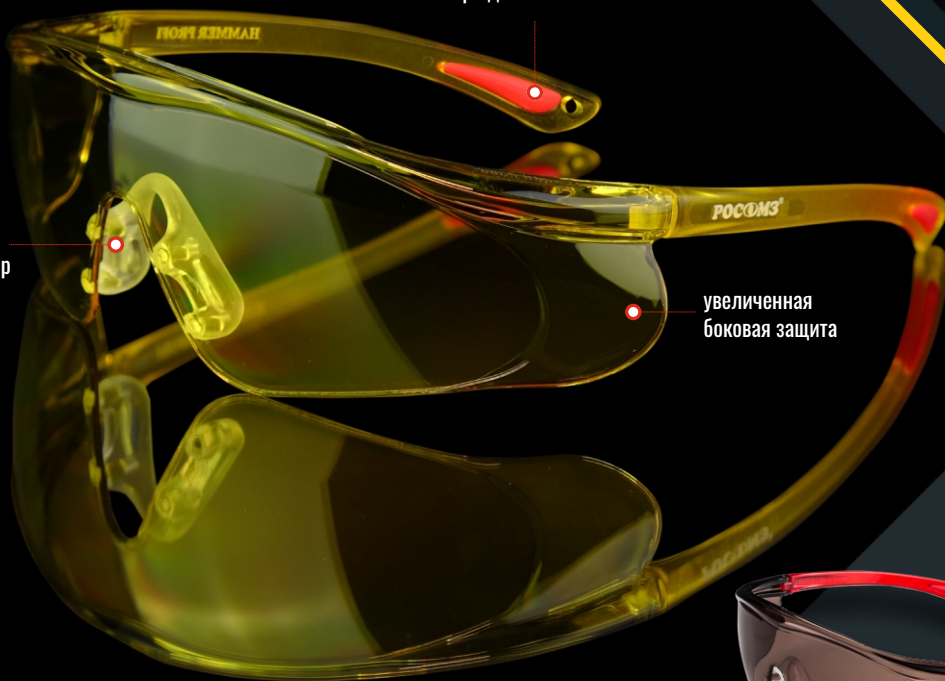

## Очки защитные открытые **O55 HAMMER PROFI**

*Универсальные  
очки для работы  
и активного отдыха*

- Вес 27 грамм
- Оптический класс 1
- Увеличенный обзор
- Плотное прилегание

мягкие вставки на заушнике  
предотвращают соскальзывание,  
снижают нагрузку на височную  
кость при длительном ношении

мягкий  
носоупор

увеличенная  
боковая защита

РОСОМЗ® рекомендует:  
футляр защитный арт. 00820  
Продлите срок службы очков!

возможность крепления  
наголовной ленты TEX арт. 00714

вся информация на сайте

## Ассортимент очков **O55 HAMMER PROFI**

Защитное стекло из прозрачного бесцветного ударпрочного поликарбоната. Обеспечивает защиту от высокоскоростных частиц, капель жидкостей и оптического излучения

у очков с покрытием CRYSTALINE® заушники прозрачно-красного цвета