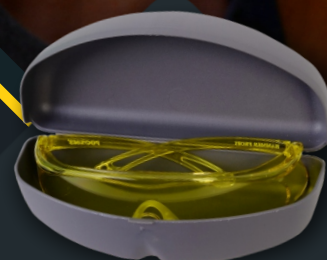

Очки защитные открытые **O55 HAMMER PROFI**

*Универсальные
очки для работы
и активного отдыха*

- Вес 27 грамм
- Оптический класс 1
- Увеличенный обзор
- Плотное прилегание

мягкие вставки на заушнике
предотвращают соскальзывание,
снижают нагрузку на височную
кость при длительном ношении

мягкий
носоупор

увеличенная
боковая защита

РОСОМЗ® рекомендует:
футляр защитный арт. 00820
Продлите срок службы очков!